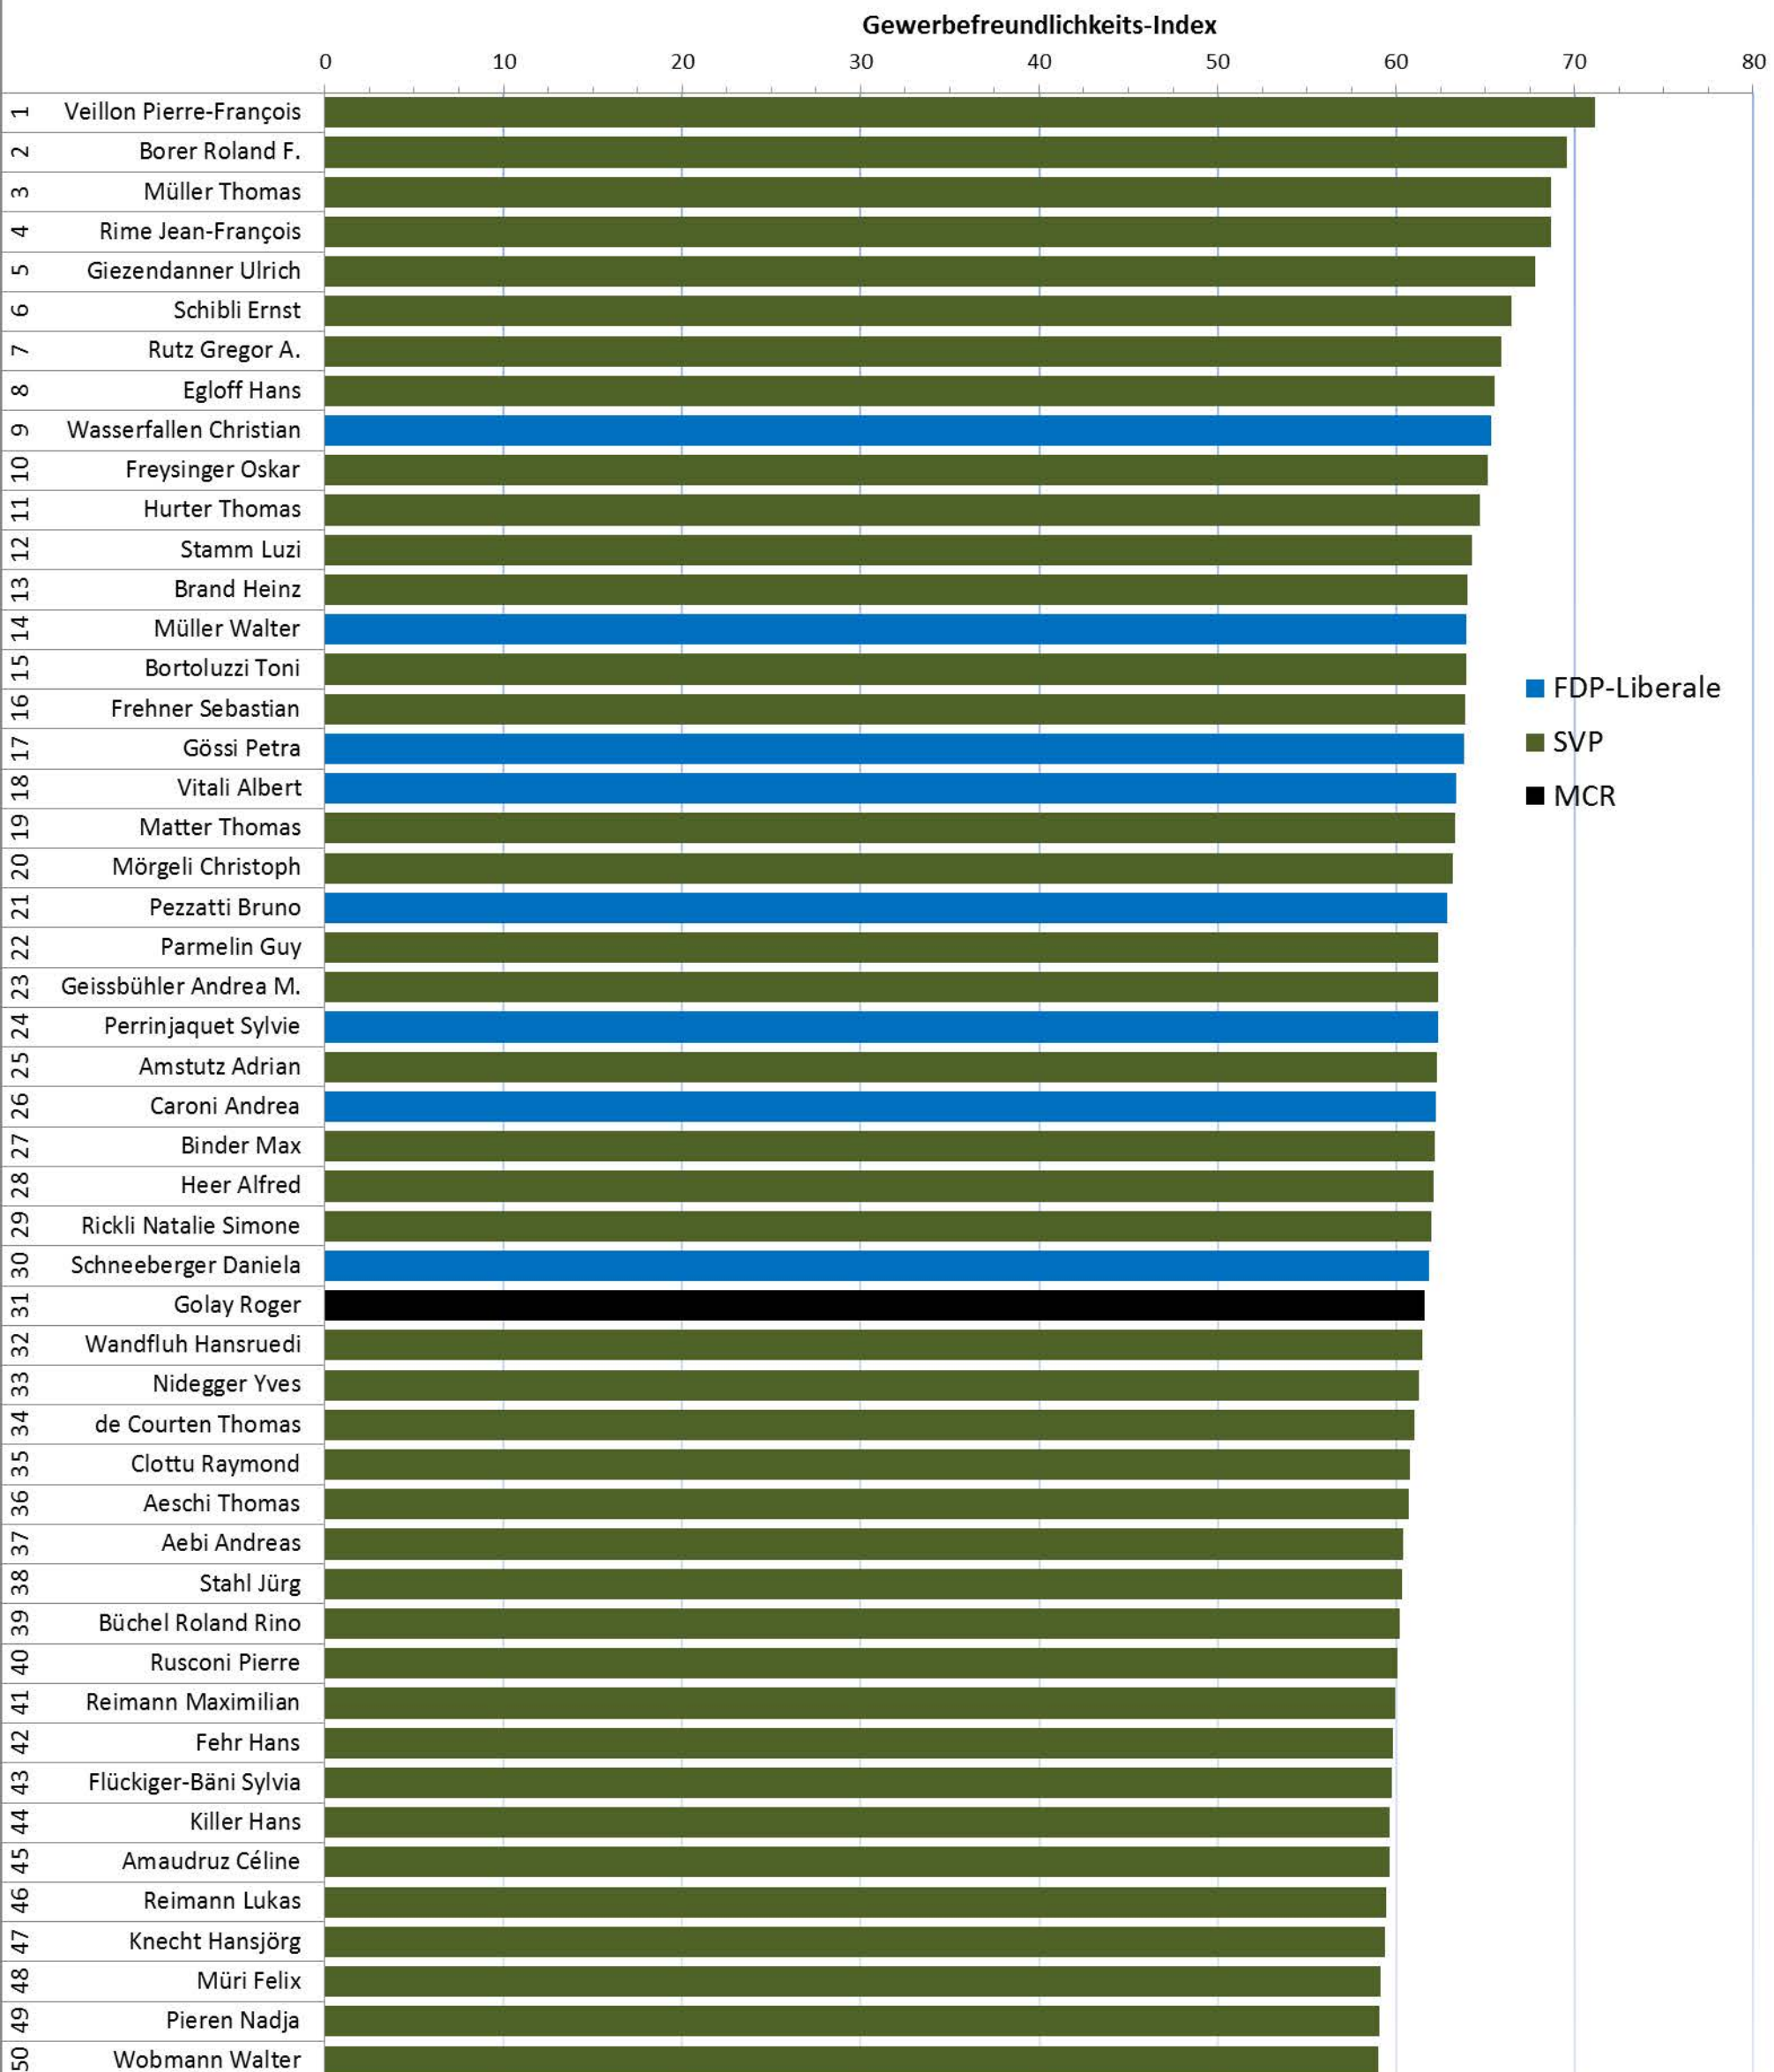

KMU-Rating 2011-14: Die 50 gewerbefreundlichsten Nationalräte

KMU-Rating 2011-14: Die Plätze 51 bis 100 im Nationalrat

* Ratspräsident/in während Untersuchungsperiode