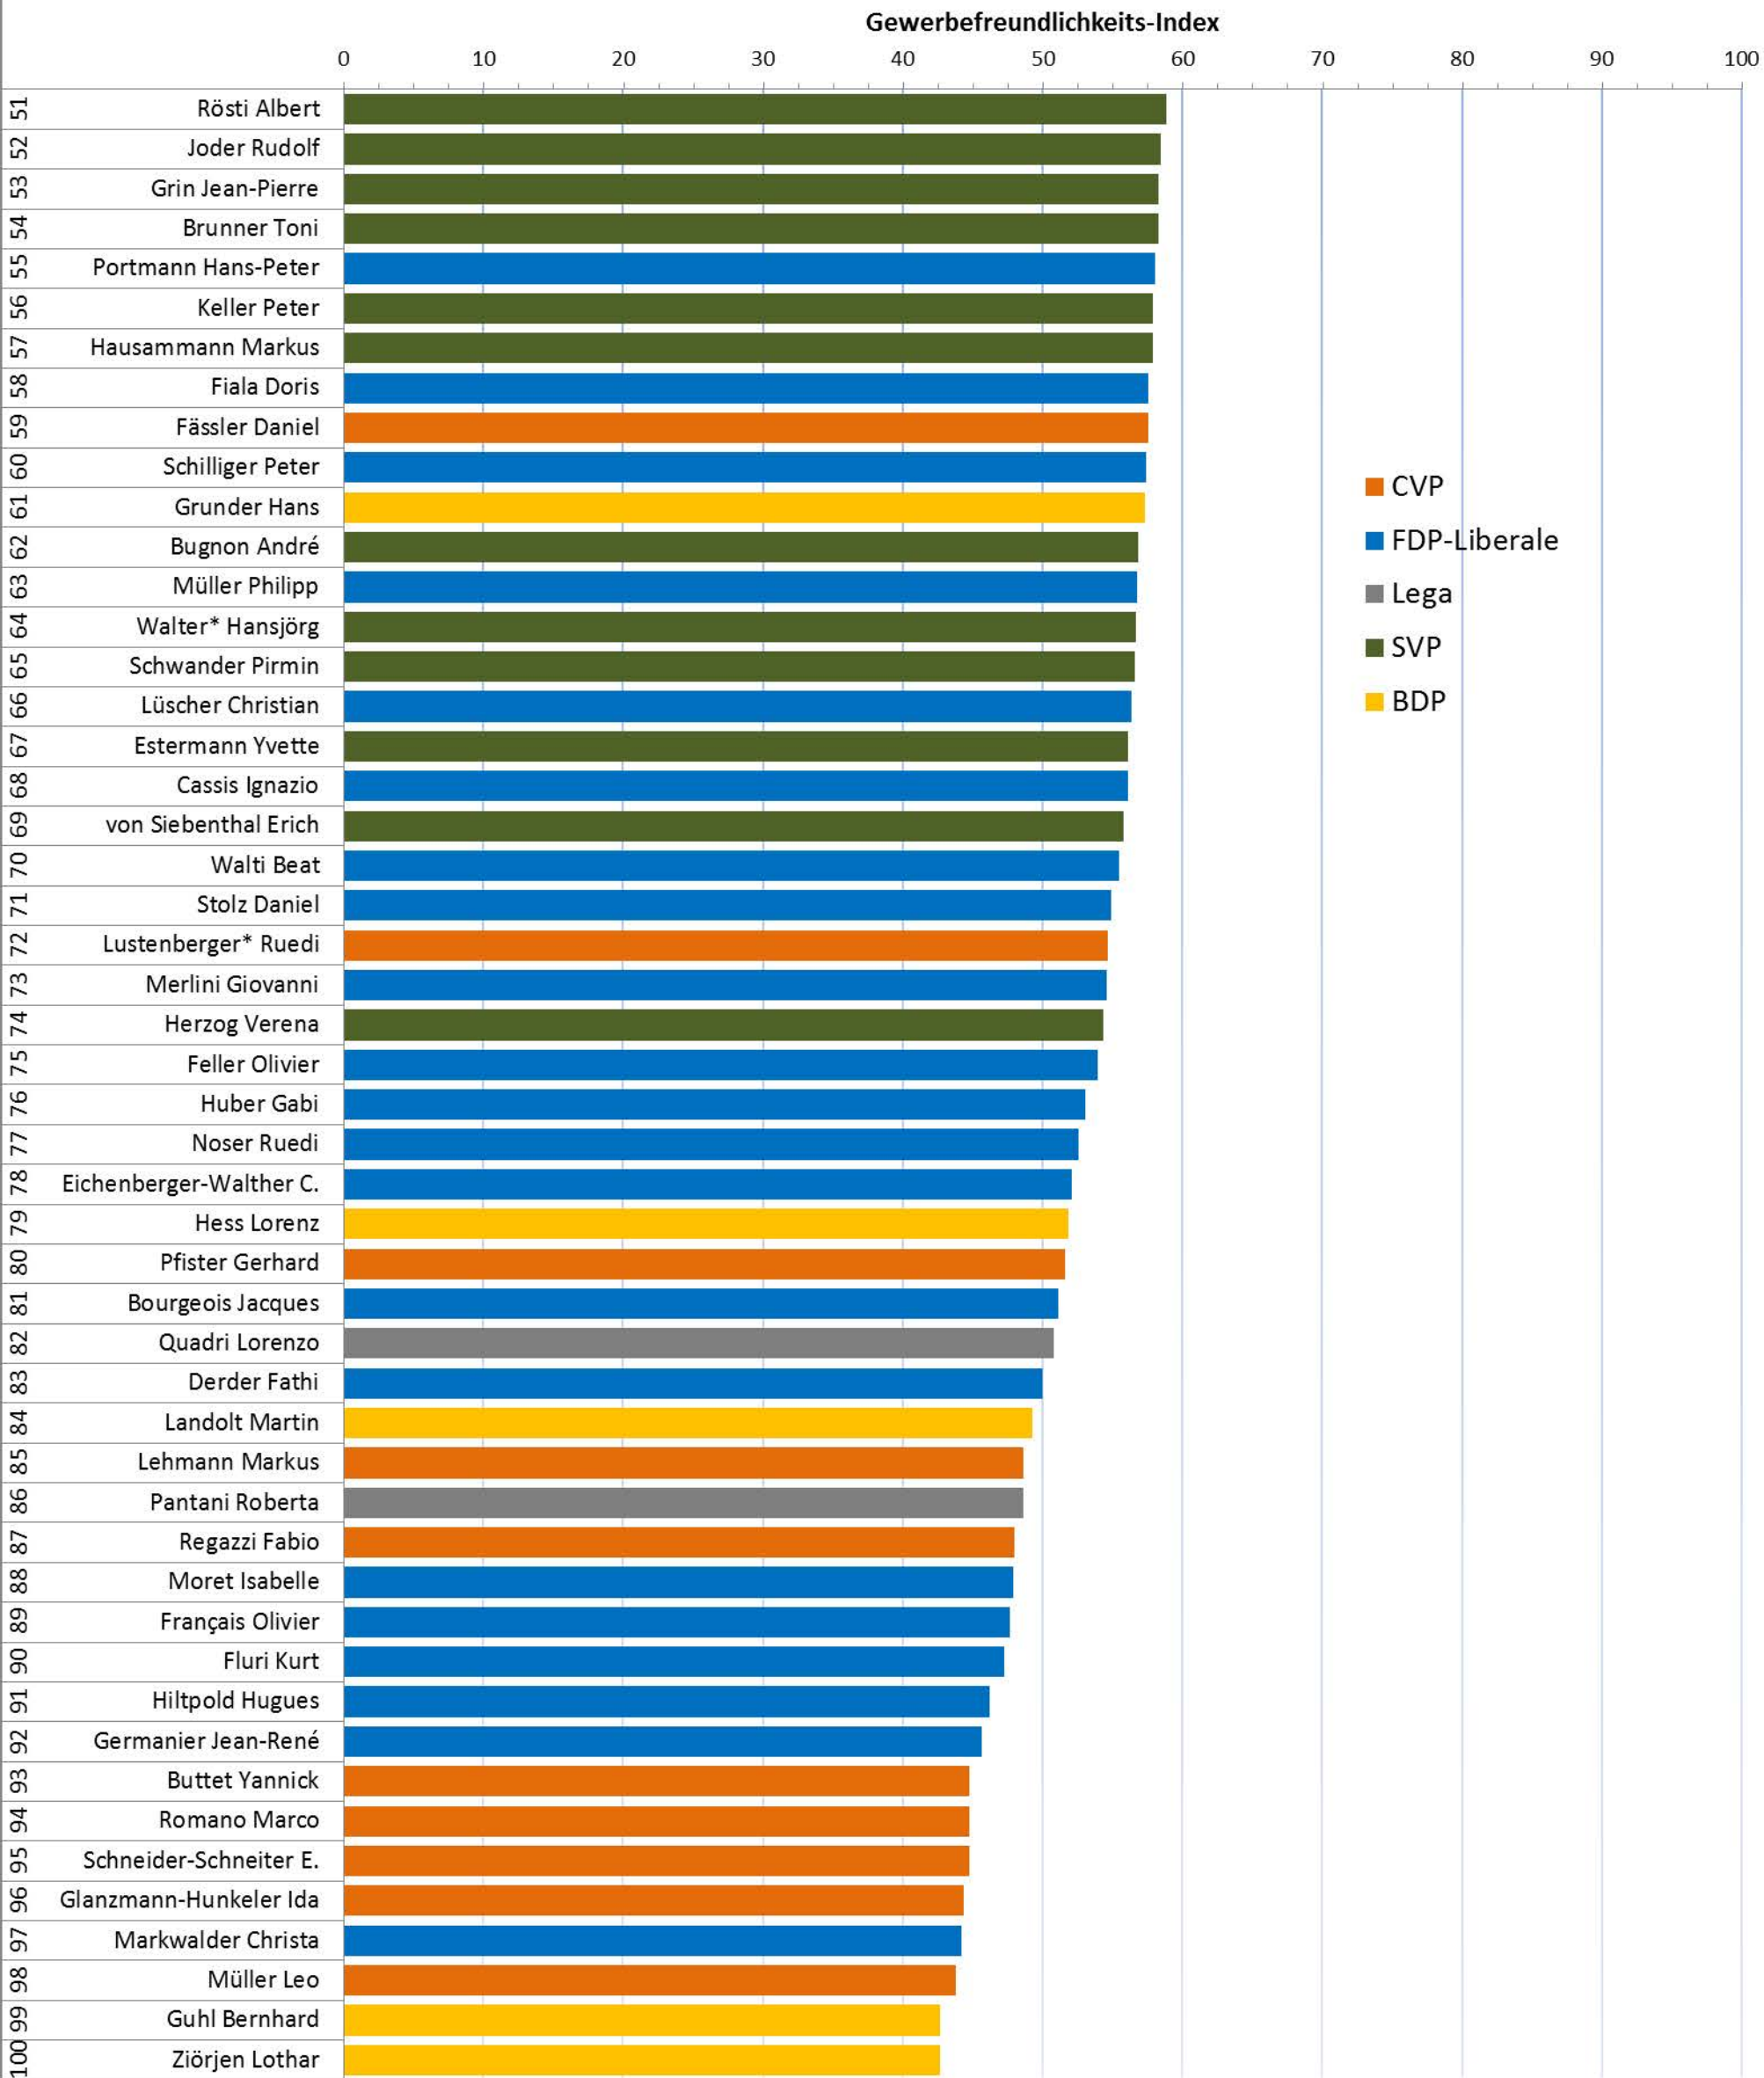

KMU-Rating 2011-14: Die 50 gewerbefreundlichsten Nationalräte

KMU-Rating 2011-14: Die Plätze 51 bis 100 im Nationalrat

* Ratspräsident/in während Untersuchungsperiode